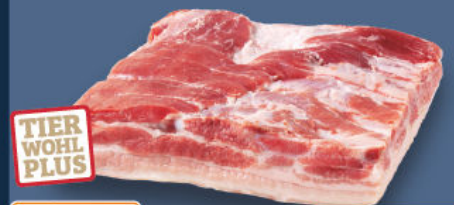

Haltungs-
form
1 2 3 4 5
Frischlufftstall
haltungform.de

5.99